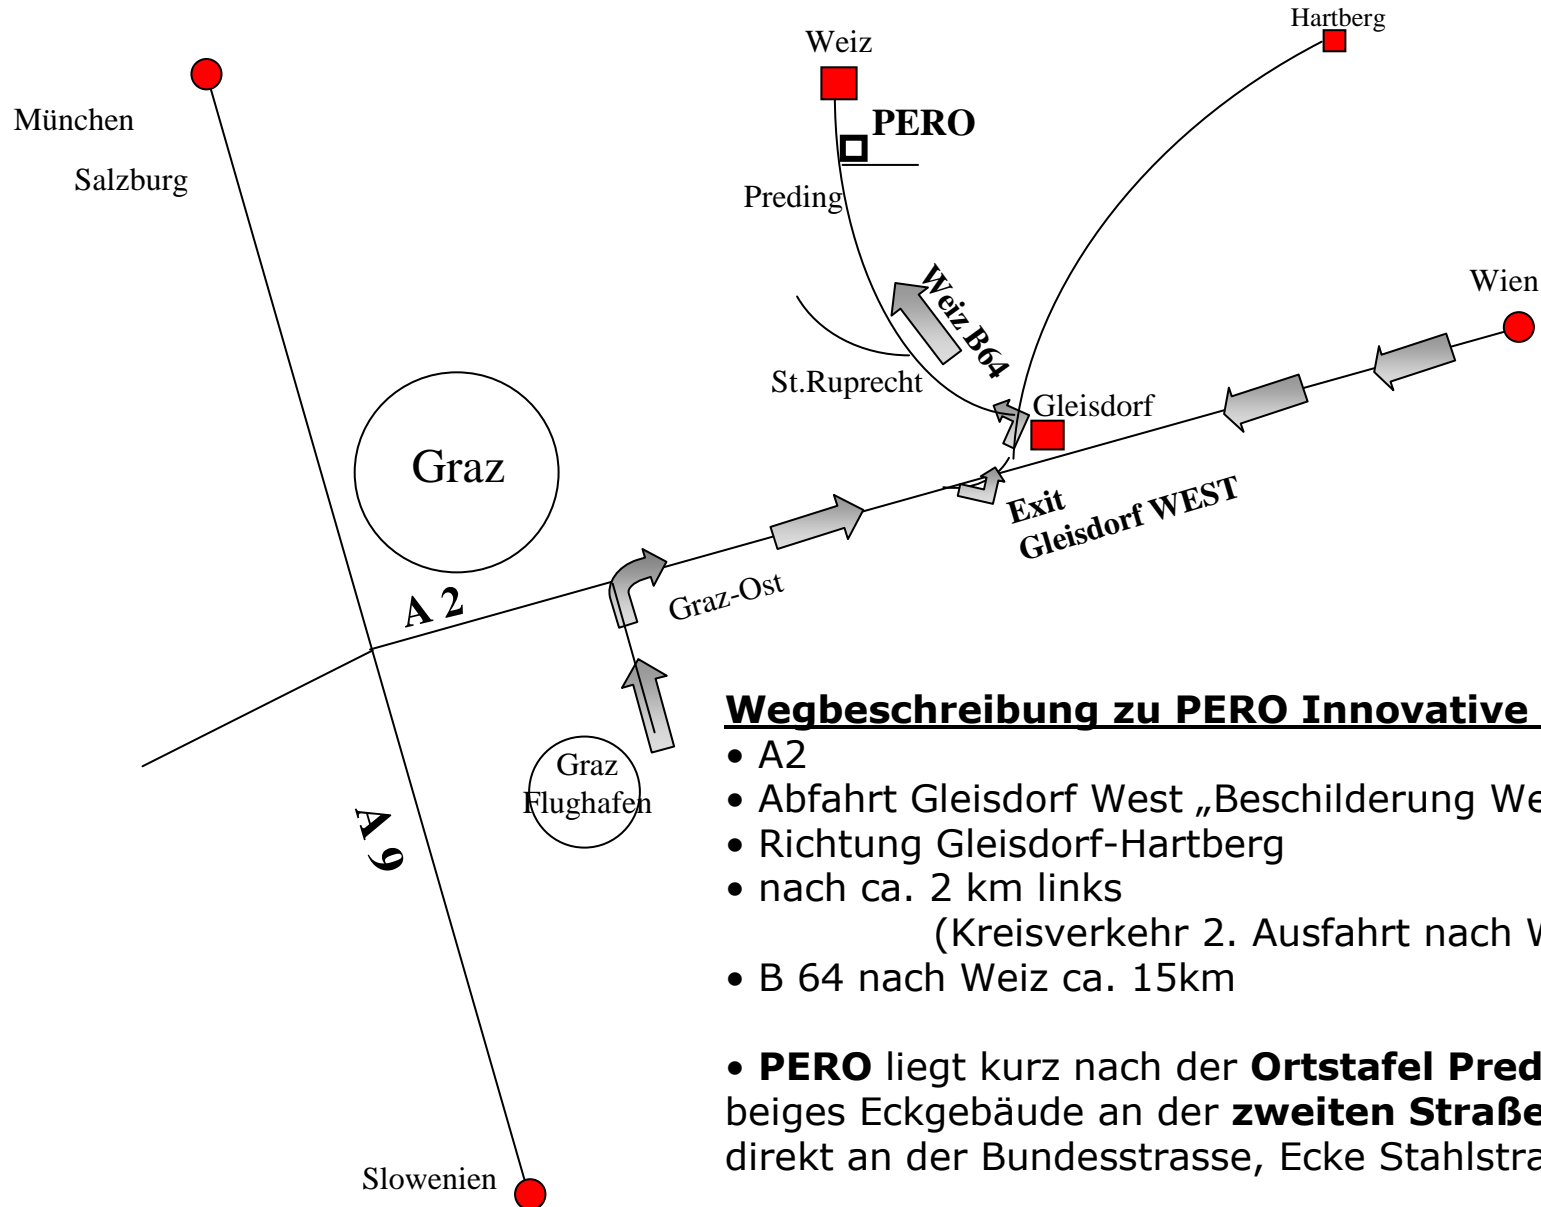

# Anfahrtsskizze

## Wegbeschreibung zu PERO Innovative Services

- A2
- Abfahrt Gleisdorf West „Beschilderung Weiz“
- Richtung Gleisdorf-Hartberg
- nach ca. 2 km links  
(Kreisverkehr 2. Ausfahrt nach WEIZ - beschildert)
- B 64 nach Weiz ca. 15km
  
- **PERO** liegt kurz nach der **Ortstafel Preding** (ca. 60m) beiges Eckgebäude an der **zweiten Straße/Einfahrt rechts** direkt an der Bundesstrasse, Ecke Stahlstraße